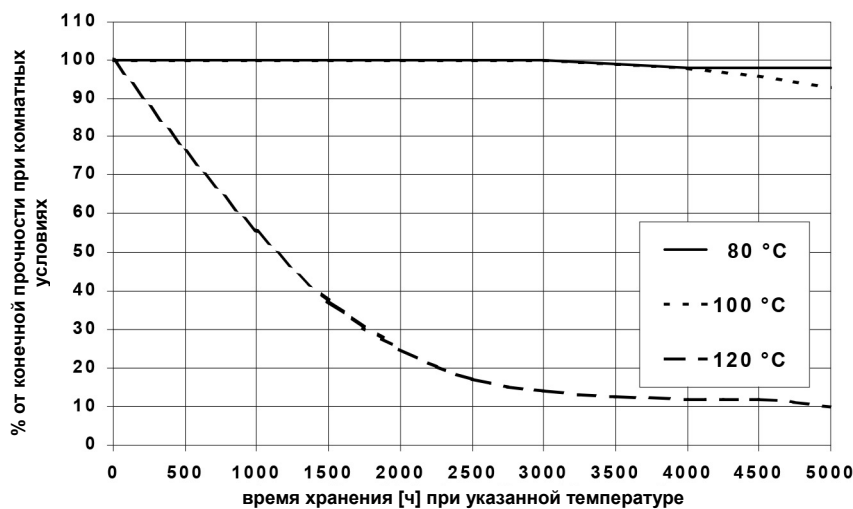

Время схватывания

Алюминий/алюминий:	25–45 секунд
БНК/БНК:	< 25 секунд
Неопрен/неопрен:	< 25 секунд
Конечная прочность:	24 часа

Физические свойства — (отвержденная пленка)

Прочность на растяжение при сдвиге		
Сталь/сталь	> 20 Н/мм ²	DIN EN 1465
Твердость по Шору D	65–75	
Удлинение	> 8%	
Рабочий диапазон температур:	от –55°C до +120°C	
Точка плавления:	+165°C	

ergo 5880

прочность на растяжение при сдвиге согласно DIN EN 1465
через 24 часа при температуре испытания

ergo 5880

долгосрочная термостойкость

прочность на растяжение при сдвиге (DIN EN 1465), измеренная при 22°C