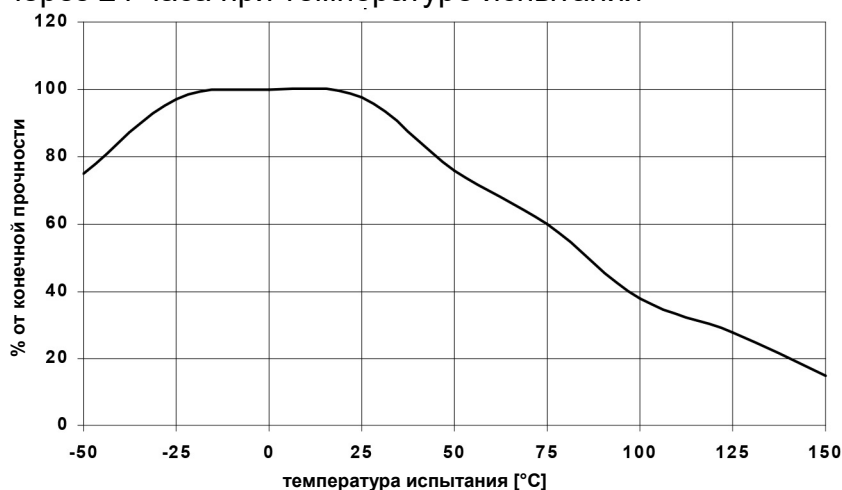

ergo 5880

прочность на растяжение при сдвиге согласно DIN EN 1465
через 24 часа при температуре испытания

ergo 5880

долгосрочная термостойкость

прочность на растяжение при сдвиге (DIN EN 1465), измеренная при 22°C